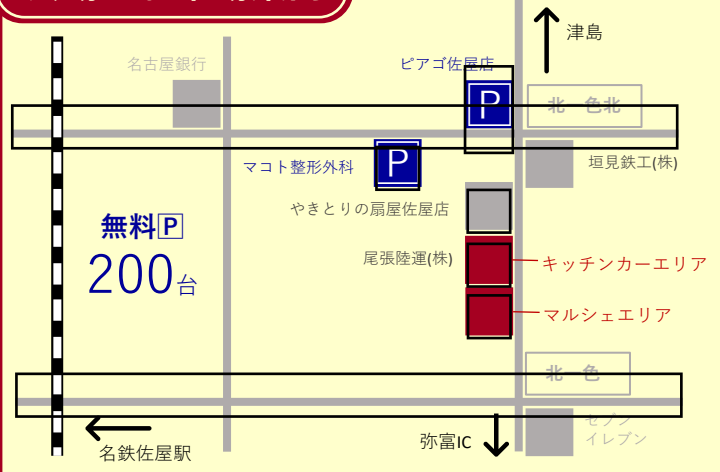

★おわりくマルシェ限定★

無料

尾張陸運の大型トラック乗車体験
顔写真入りこども免許証発行

地元を想い、盛り上げる！
地域の皆様に愛される
マルシェを目指します。
おわりくマルシェ

こども免許証は事前予約
していただくと
来場時にお渡し可能！
メールに免許証に記載する
おなまえと写真を送るだけ
owariku.menkyo@gmail.com

はじまりのWITHプロジェクト2023 ～12の想いと8つのアート～

11月19日(日) 10:00～18:00 予備日：11月26日

会場：三ツ又池公園 弥富市鳥ヶ地1丁目709-5

尾張陸運株式会社は、『はじまりのWITHプロジェクト』に協賛しております。

会場・駐車場案内

最新情報は
こちらで
チェック

おわりくマルシェ公式Instagram
**フォロワー様
大募集中！！**

owarikumarche

おわりくマルシェホームページ
出店者一覧、ブース表が閲覧できます！

主催
尾張陸運株式会社

協力
はじまりのWITHプロジェクト

ご協力
企業様

株式会社メイゴー 垣見鉄工株式会社
マコト整形外科 やきとりの扇屋佐屋店
ピアゴ佐屋店 いせや庭石株式会社
(敬称略)※順不同